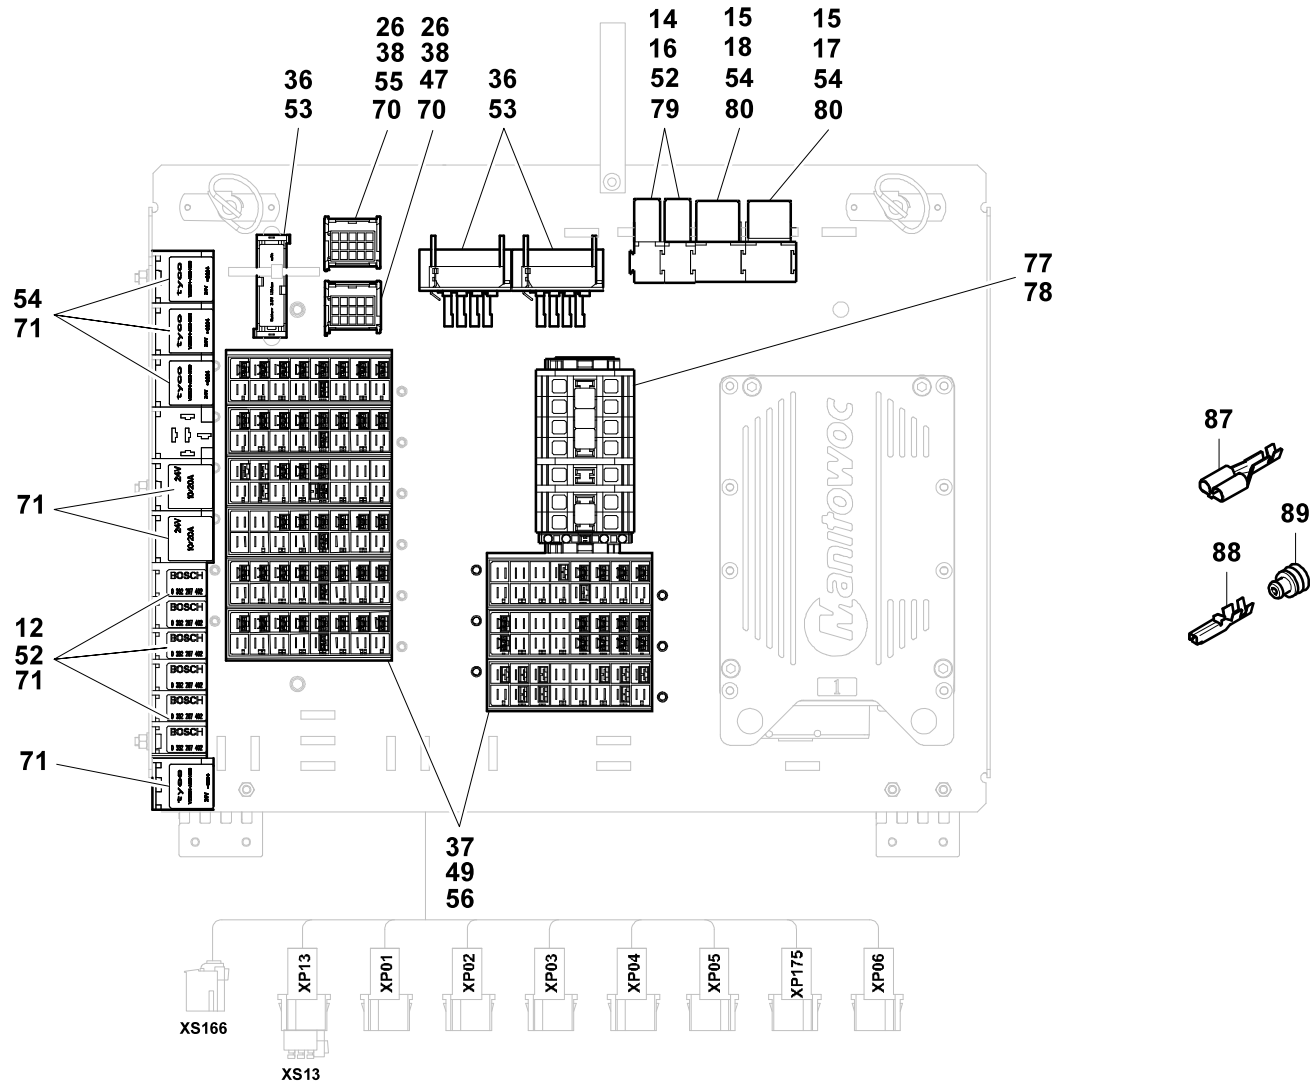

**GROVE**

SCHALTSCHRANK ZSB.

PANEL BOX ASSY

BILDTADEL  
PICTORIAL DISPLAY

03.21

**4283422-ETL F**

1/4

**GMK4080-3**

**GROVE**

SCHALTSCHRANK ZSB.

PANEL BOX ASSY

BILDTADEL  
PICTORIAL DISPLAY

**GMK4080-3**

03.21

**4283422-ETL F**

3/4

**GROVE**

SCHALTSCHRANK ZSB.

PANEL BOX ASSY

BILDTADEL  
PICTORIAL DISPLAY

**GMK4080-3**

03.21

**4283422-ETL F**

4/4

- 58
- 59
- 60
- 61
- 62
- 63
- 68
- 85
- 86