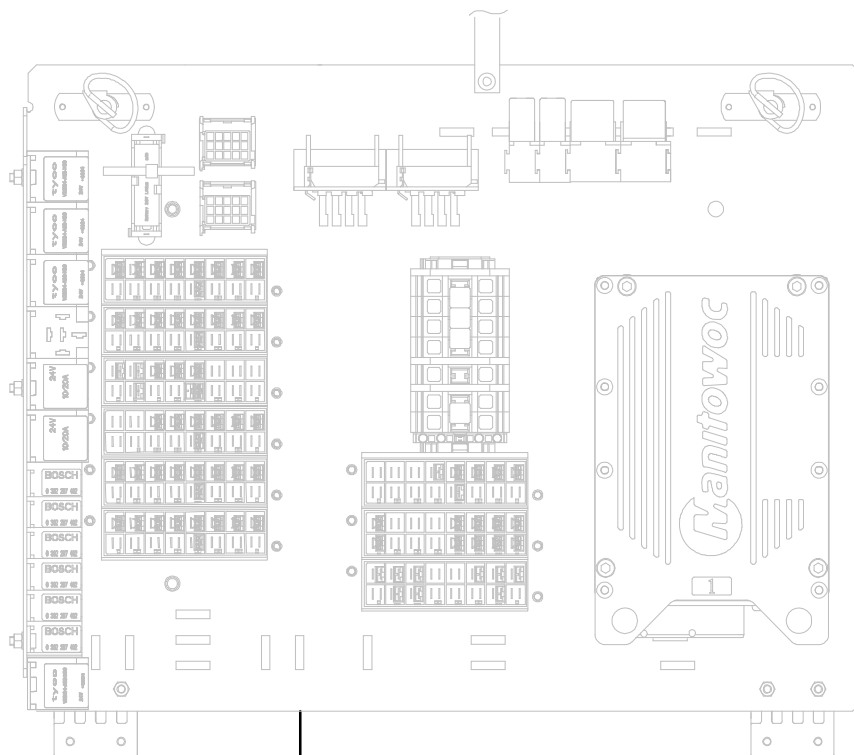

**GROVE**

SCHALTSCHRANK ZSB.

PANEL BOX ASSY

BILDTADEL  
PICTORIAL DISPLAY

**GMK4080-3**

03.21

**4283422-ETL F**

3/4

**GROVE**

SCHALTSCHRANK ZSB.

PANEL BOX ASSY

BILDTADEL  
PICTORIAL DISPLAY

**GMK4080-3**

03.21

**4283422-ETL F**

4/4

- 58
- 59
- 60
- 61
- 62
- 63
- 68
- 85
- 86